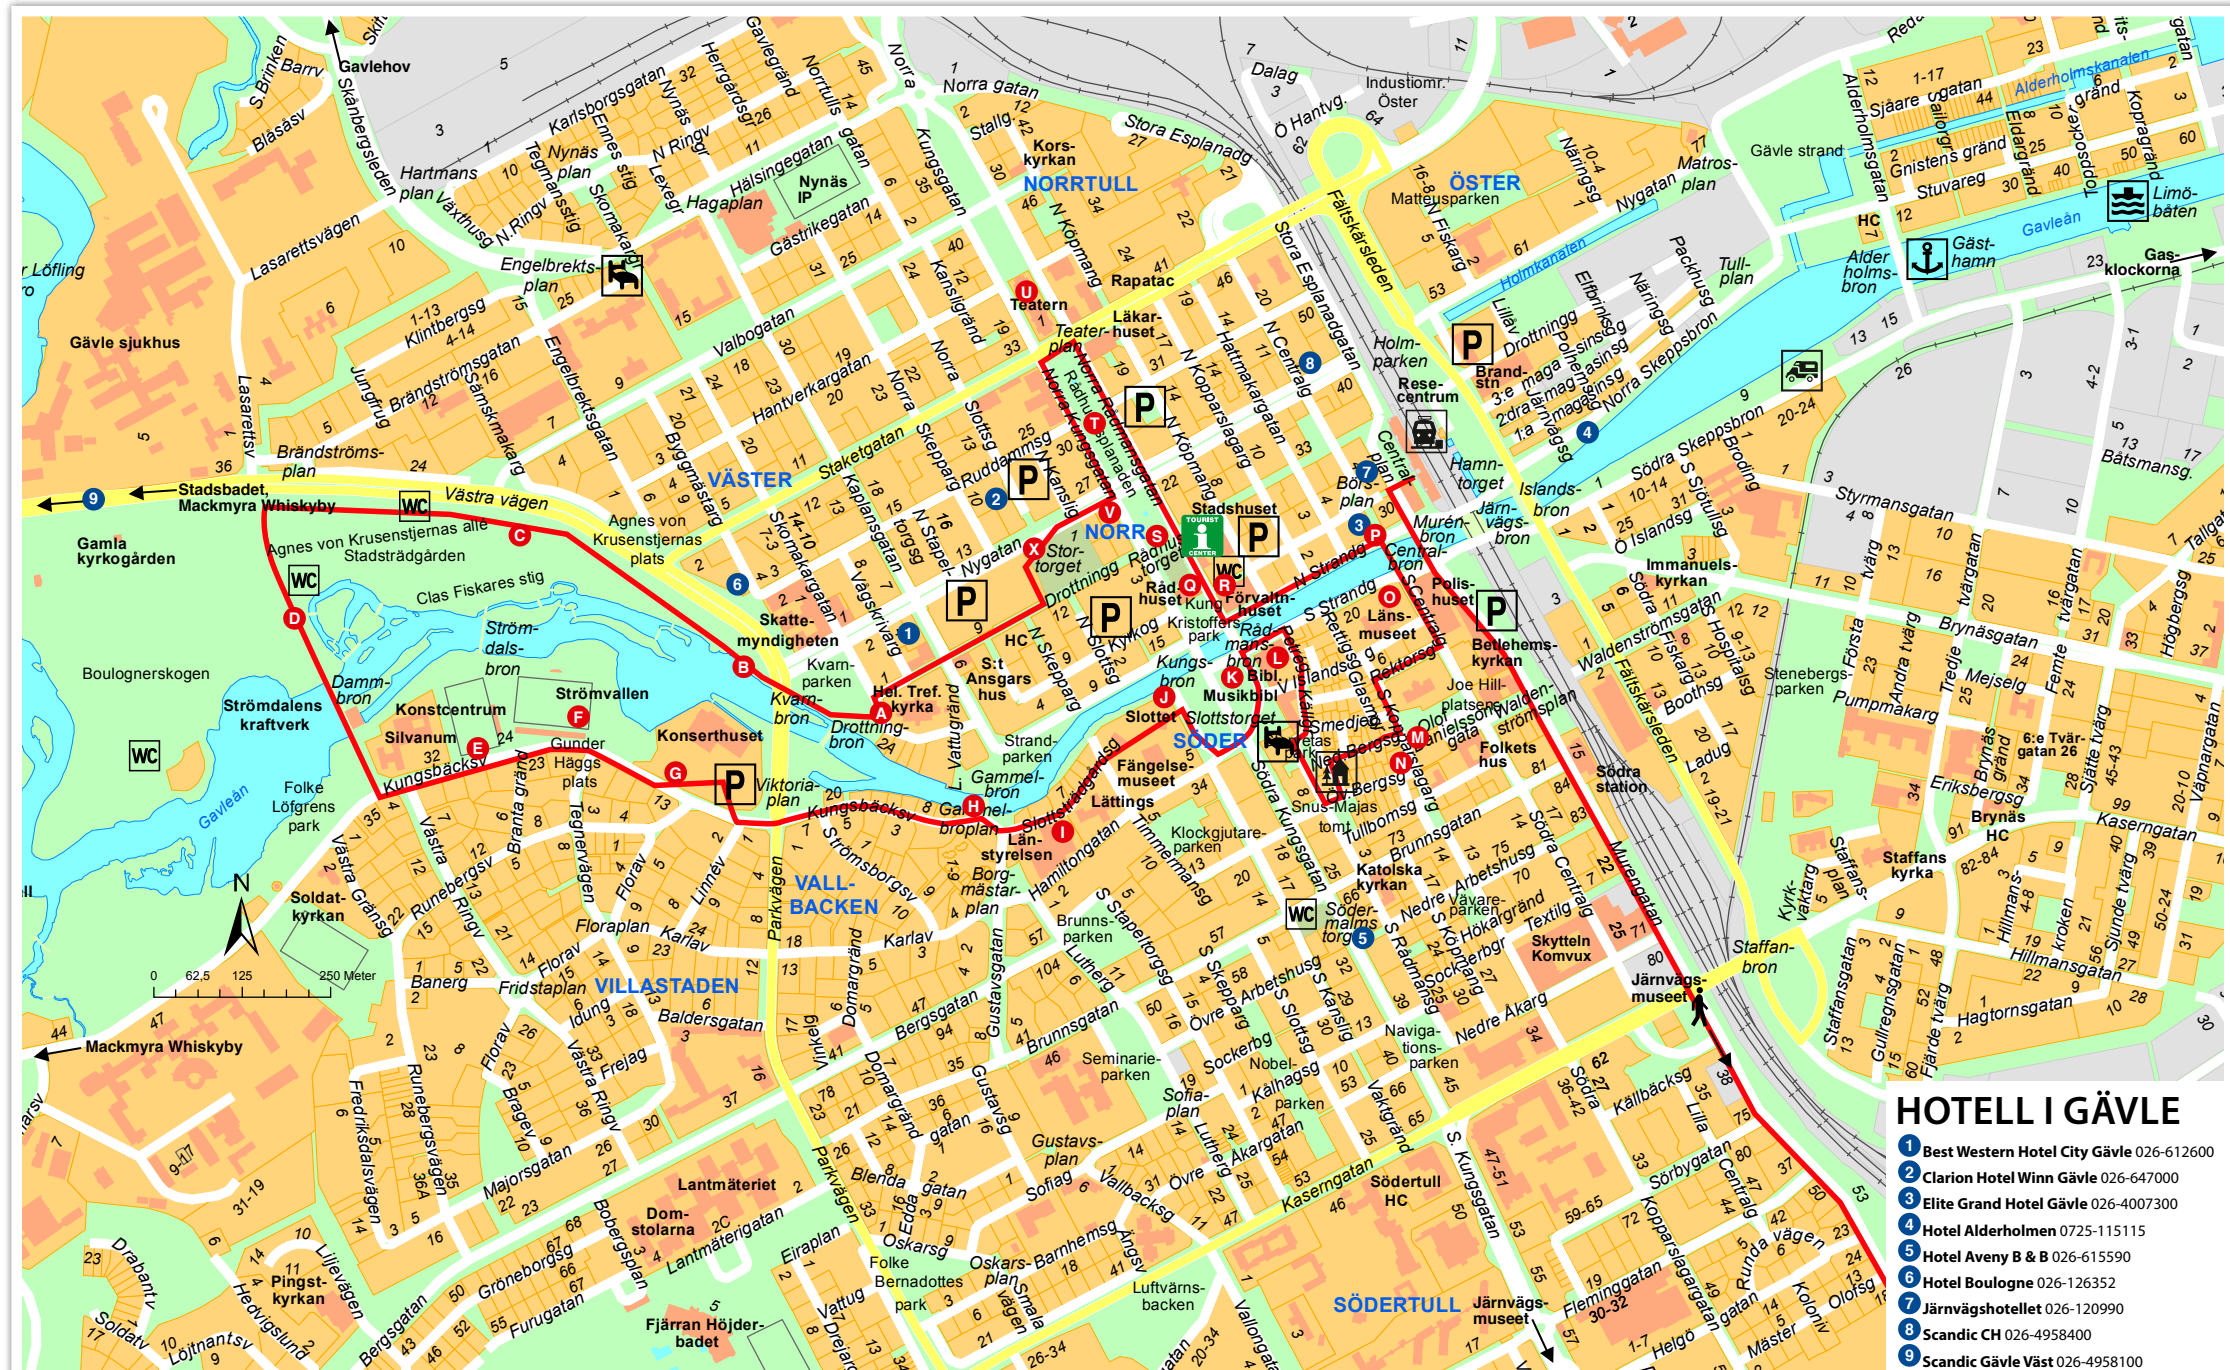

Välkommen till Gävle visitgävle.se

För information ring 026-1771 17 eller besök Gävle Turistcenter på Drottninggatan 22.

1. ### HOTELL I GÄVLE
2. 1 Best Western Hotel City Gävle 026-612600
   - 2 Clarion Hotel Winn Gävle 026-647000
   - 3 Elite Grand Hotel Gävle 026-4007300
   - 4 Hotel Alderholmen 0725-115115
   - 5 Hotel Aveny B & B 026-615590
   - 6 Hotel Boulogne 026-126352
   - 7 Järnvagshotellet 026-120990
   - 8 Scandic CH 026-4958400
   - 9 Scandic Gävle Väst 026-4958100