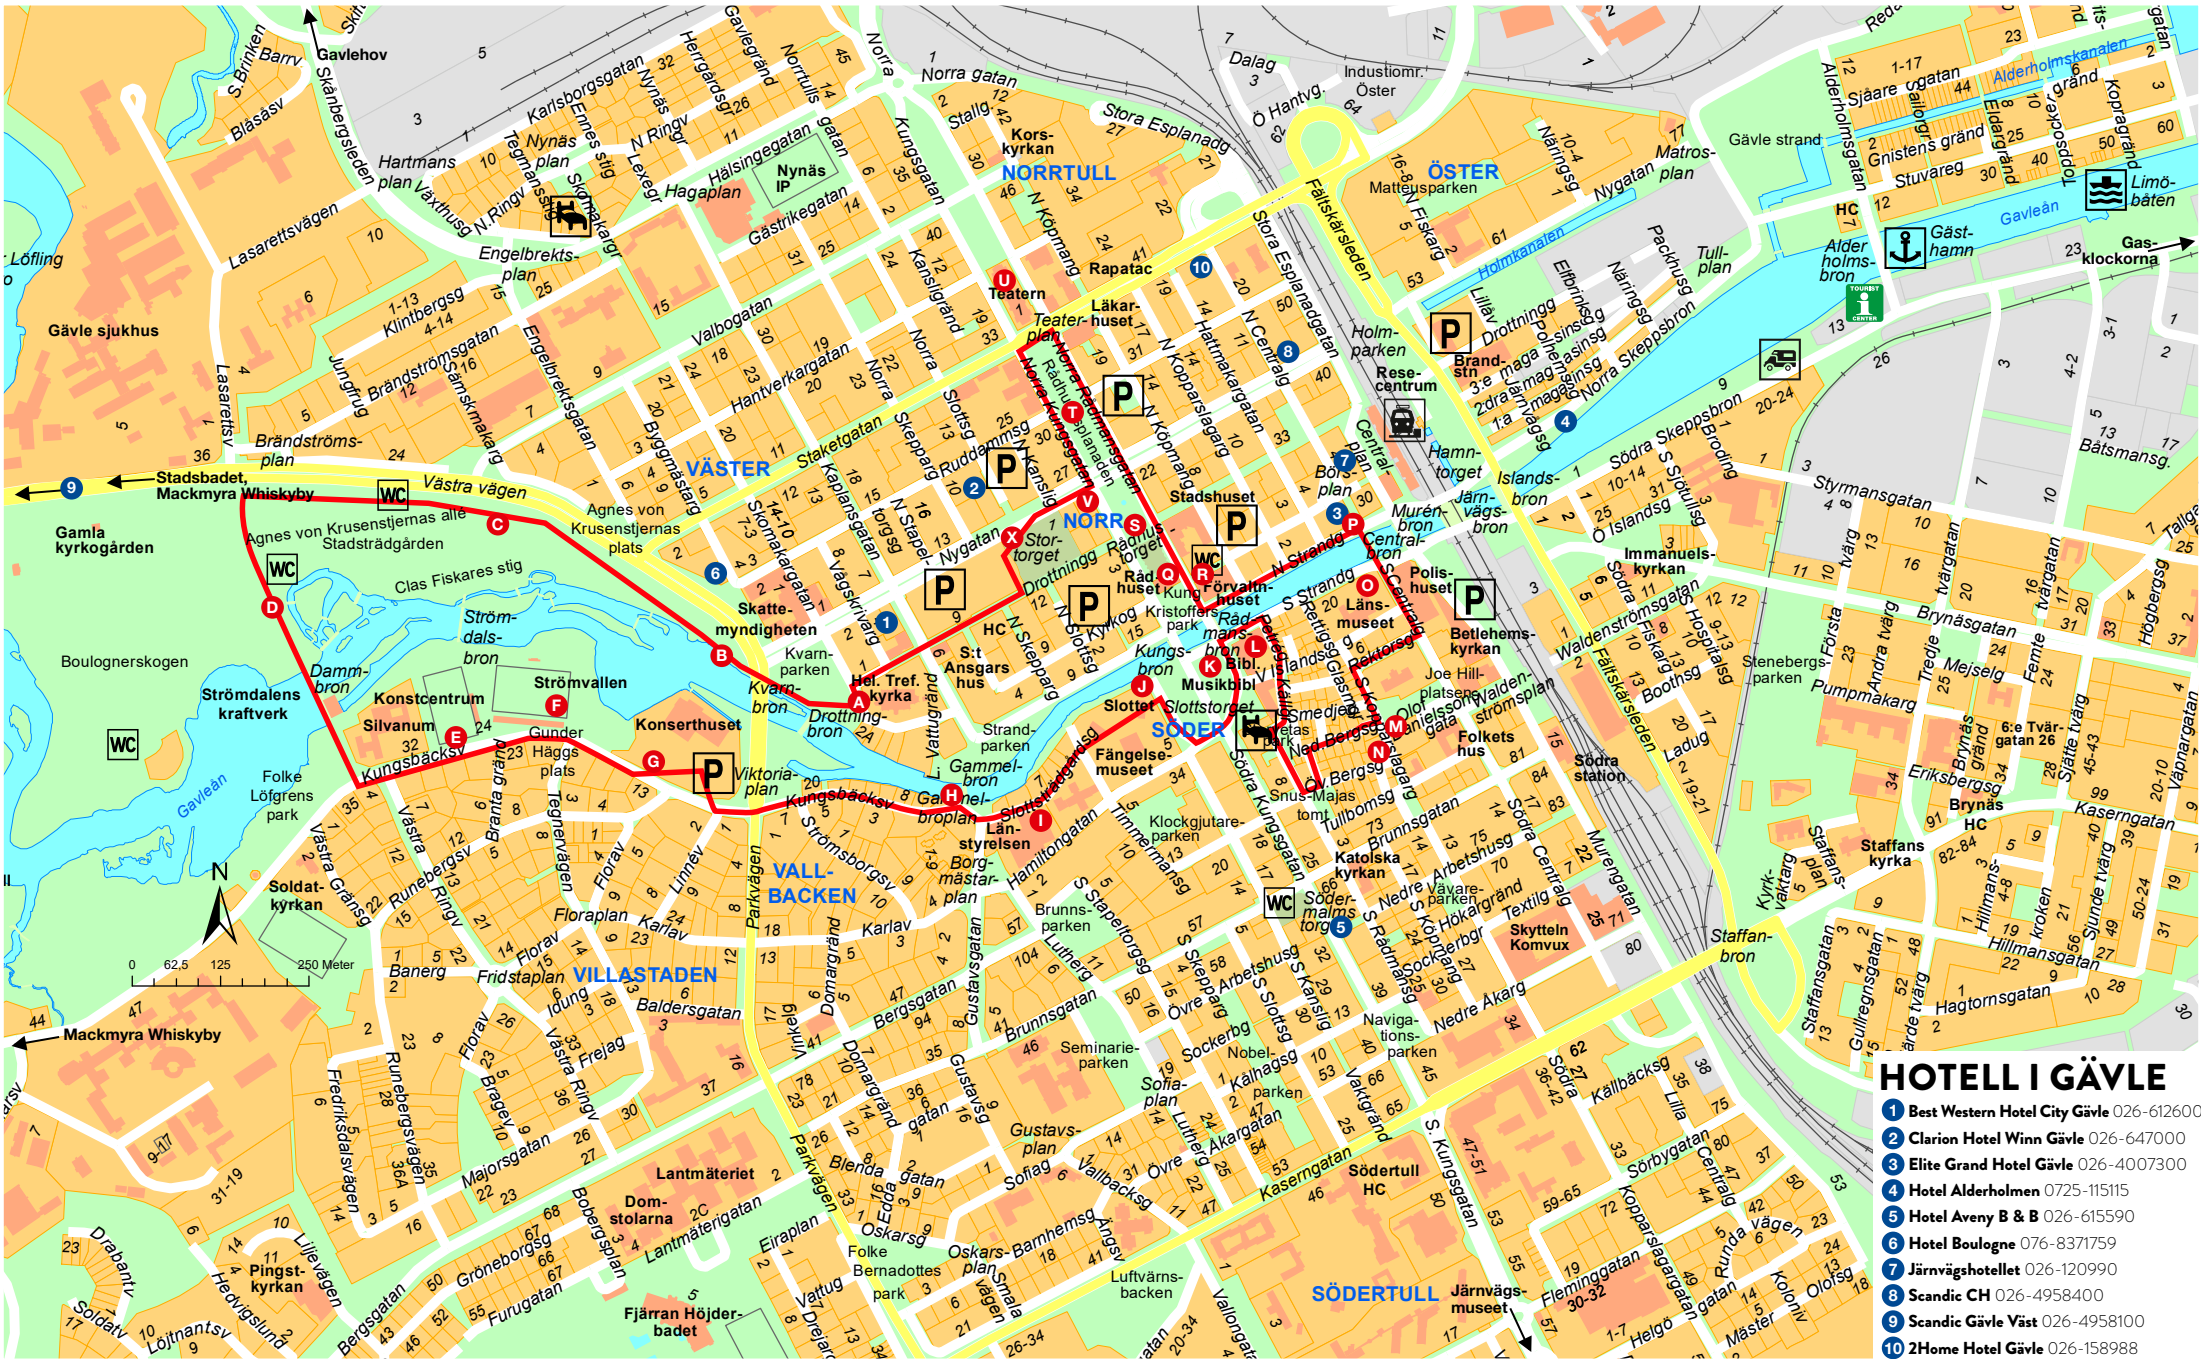

VÄLKOMMEN TILL GÄVLE

För mer information se visitgävle.se eller ring **026-17 7117**

HOTELL I GÄVLE

- 1 Best Western Hotel City Gävle 026-612600
- 2 Clarion Hotel Winn Gävle 026-647000
- 3 Elite Grand Hotel Gävle 026-4007300
- 4 Hotel Alderholmen 0725-115115
- 5 Hotel Aveny B & B 026-615590
- 6 Hotel Boulogne 076-8371759
- 7 Järnvagshotellet 026-120990
- 8 Scandic CH 026-4958400
- 9 Scandic Gävle Väst 026-4958100
- 10 2Home Hotel Gävle 026-158988