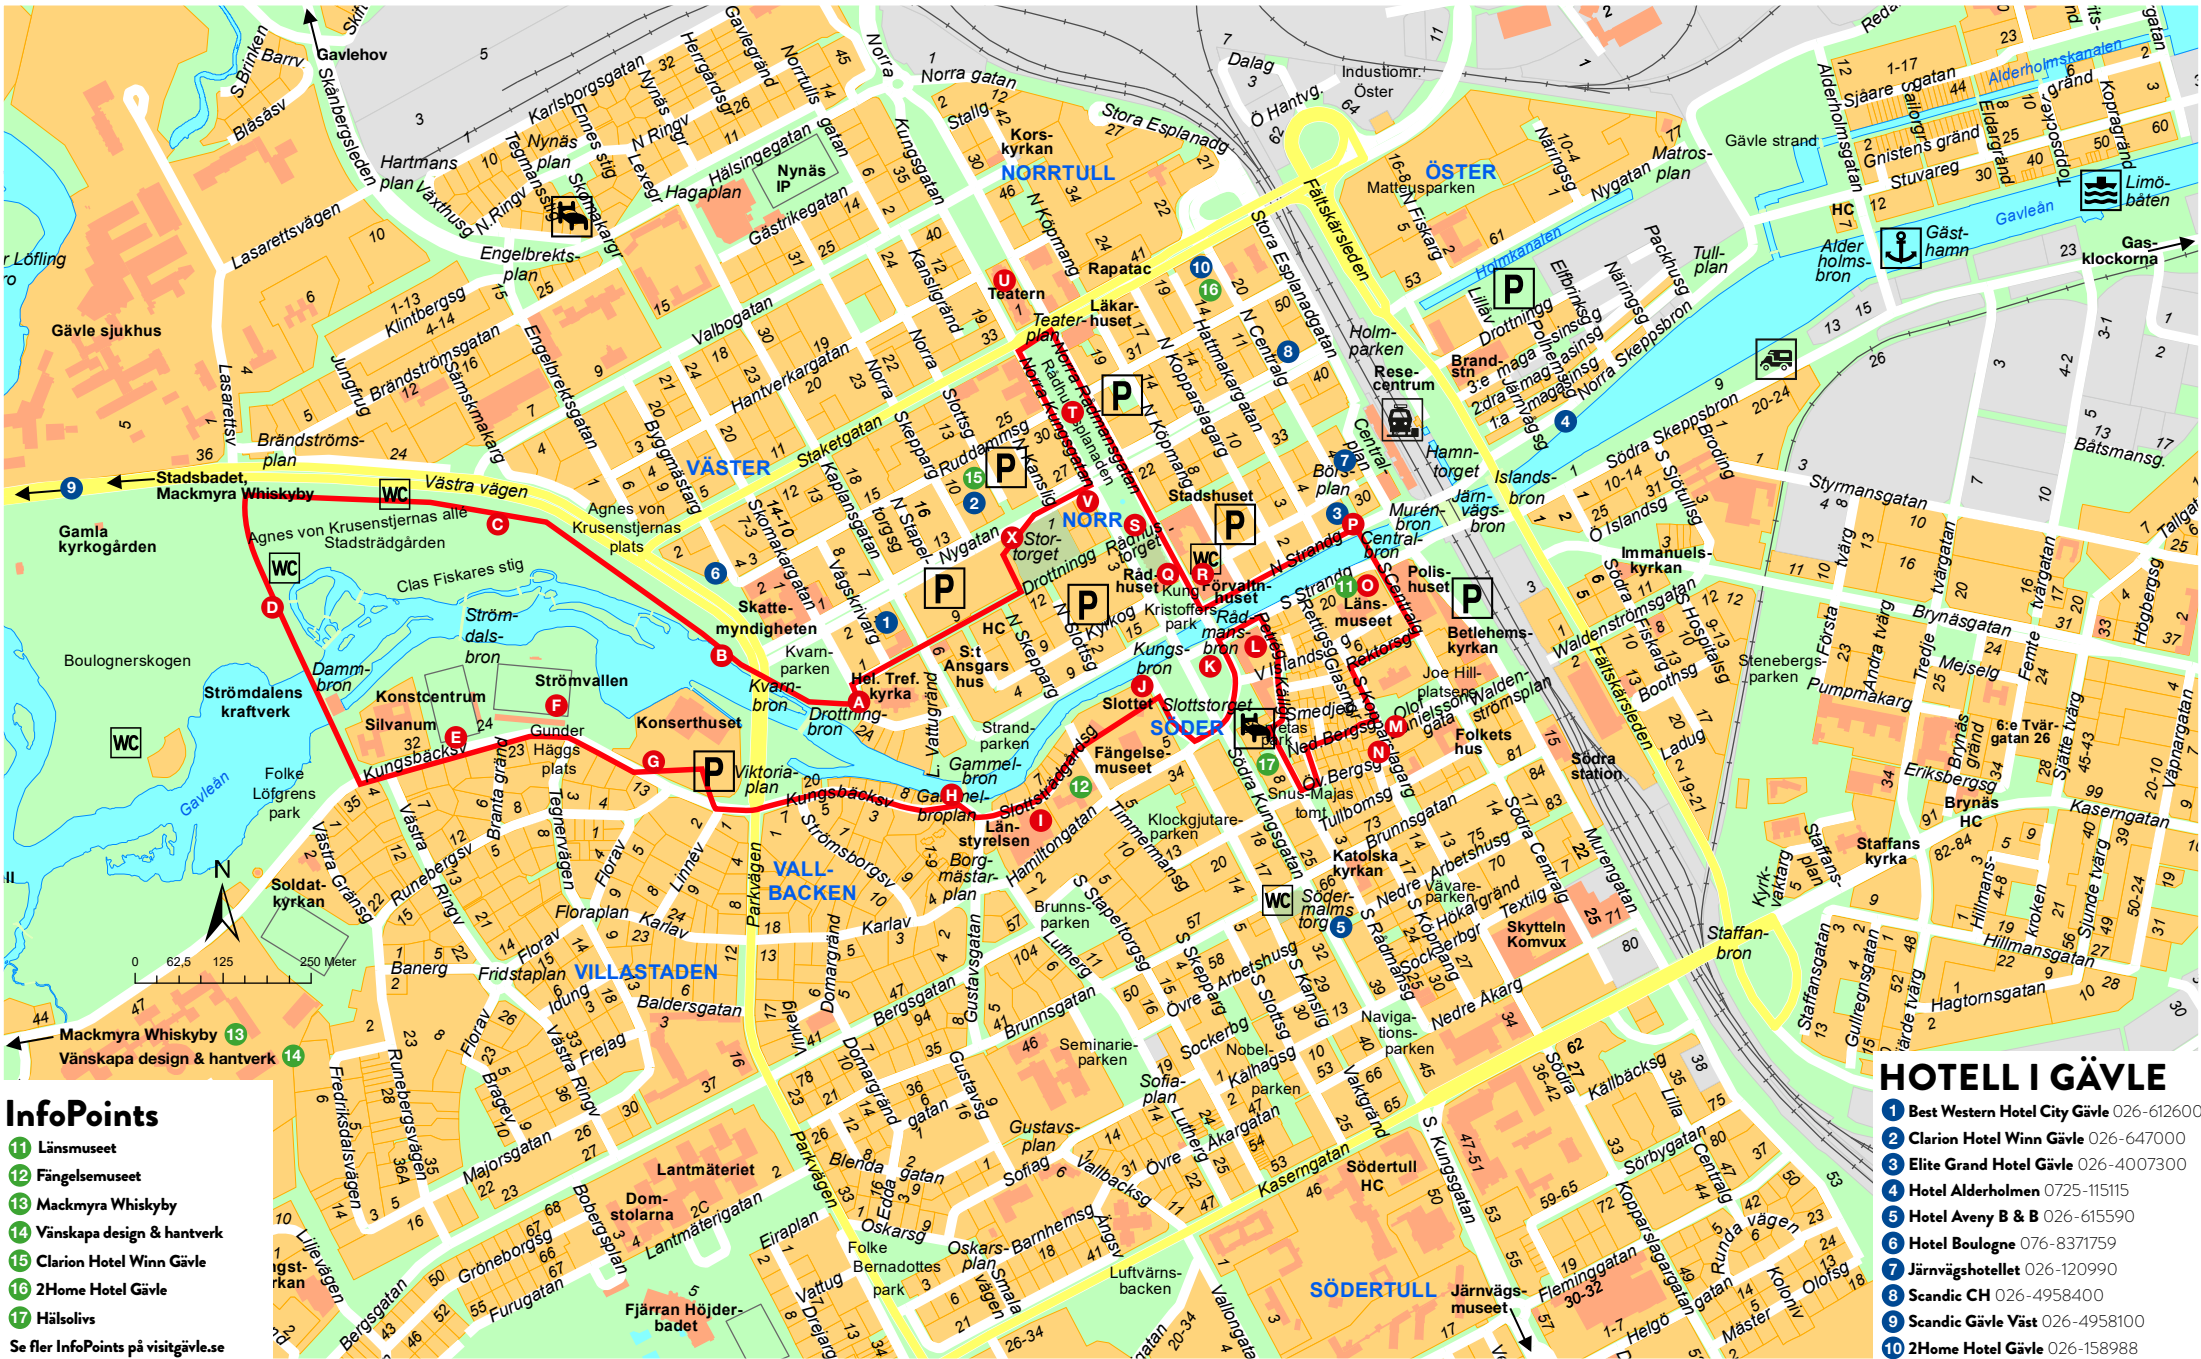

VÄLKOMMEN TILL GÄVLE

För mer information se visitgävle.se eller ring **026-17 7117**

1. ### InfoPoints
2. 11 Länsmuseum
   - 12 Fängelsemuseet
   - 13 Mackmyra Whiskyby
   - 14 Yänska design & hantverk
   - 15 Clarion Hotel Winn Gävle
   - 16 2Home Hotel Gävle
   - 17 Hälsolivs
3. Se fler InfoPoints på visitgävle.se

1. ### HOTELL I GÄVLE
2. 1 Best Western Hotel City Gävle 026-612600
   - 2 Clarion Hotel Winn Gävle 026-647000
   - 3 Elite Grand Hotel Gävle 026-4007300
   - 4 Hotel Alderholmen 0725-115115
   - 5 Hotel Aveny B & B 026-615590
   - 6 Hotel Boulogne 076-8371759
   - 7 Järnvägshotellet 026-120990
   - 8 Scandic CH 026-4958400
   - 9 Scandic Gävle Väst 026-4958100
   - 10 2Home Hotel Gävle 026-158988